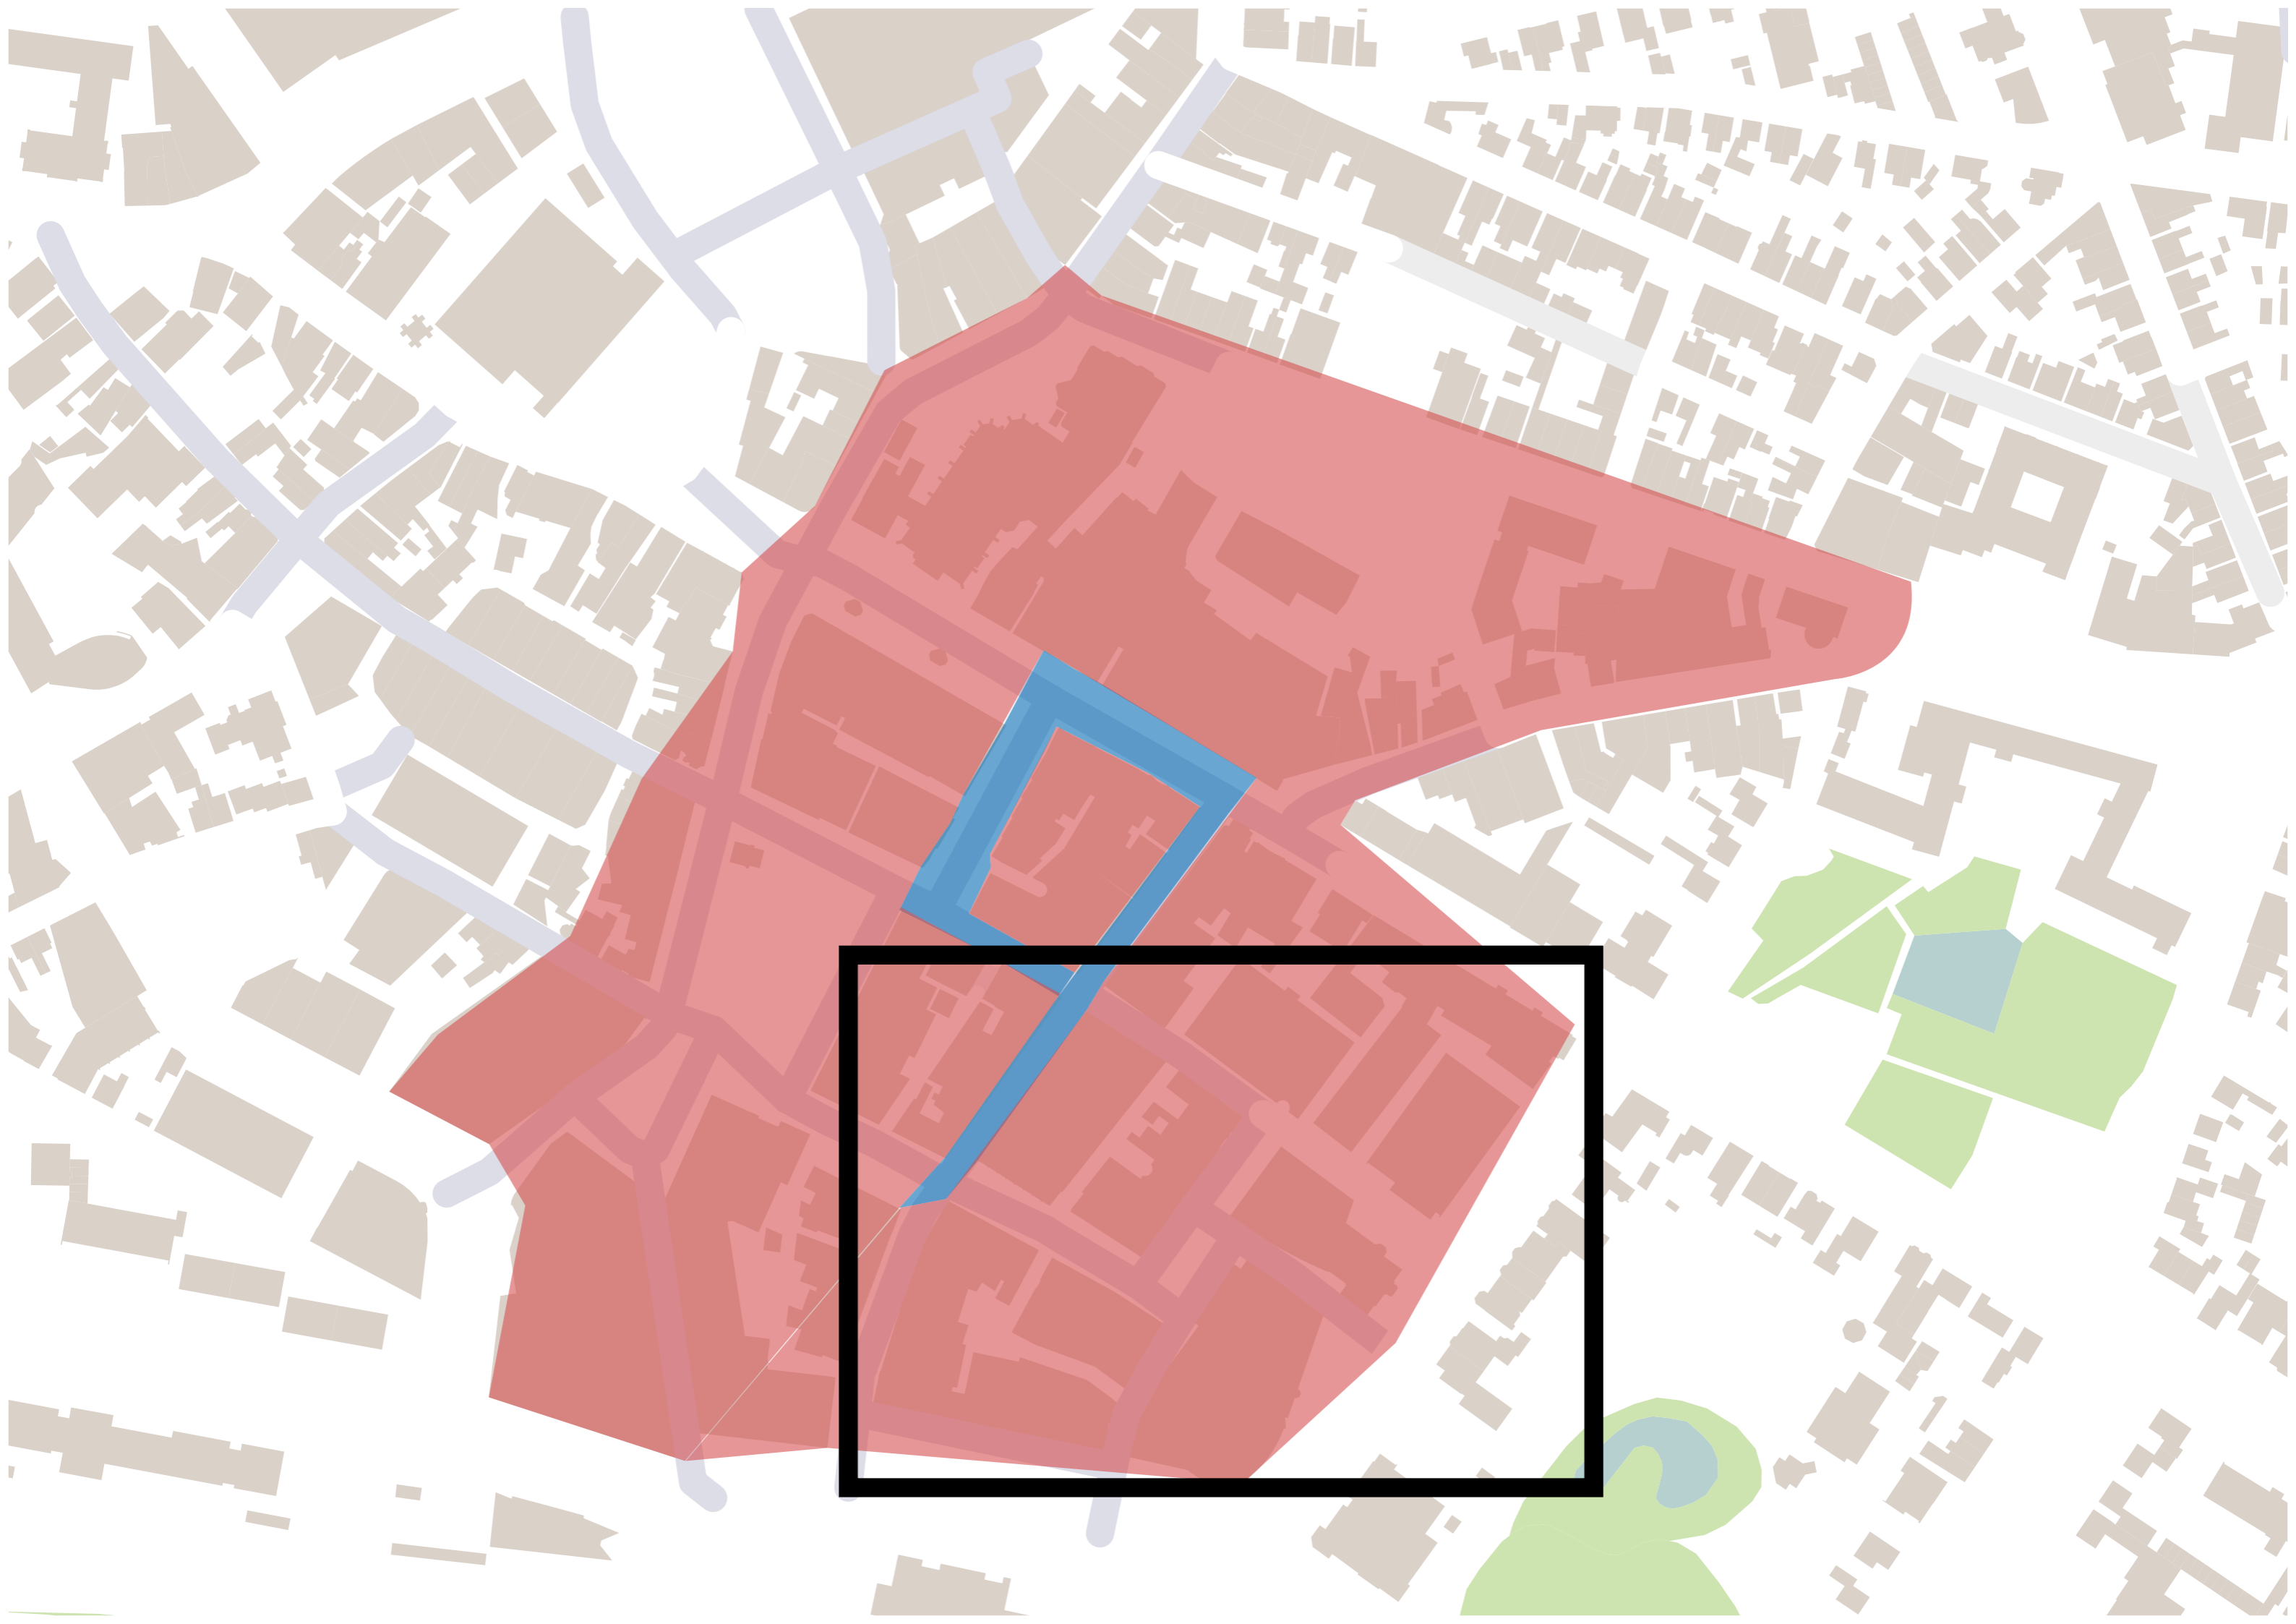

Winkelgebiet

0 80m 200m

Kern winkelgebied

Kern winkelgebied

Organische ruimte

Kern winkelgebied

Verbinding tussen parkeergarage en kern winkelgebied

Ruimte die op een organische manier meegroeit met de stad

Verbinding tussen de binnenstad en Prins Bernhardplantsoen

Verbinding tussen station en kern winkelgebied

Verbinding tussen het station en het Schouwbuglpein

ORGANISCHE RUIMTE

AANLOOPSTRATEN

ORGANISCHE RUIMTE

zaterdag t/m zondag van 12.00 uur
kom gratis flexwerken

Ook voor feesten & partijen - Alleen met vooraf reserveren

MOLENSTRAAT

WANNEER B
CONTACT K
WOROT

AANLOOPSRAAT

0 20 50

AANLOOPSRAAT