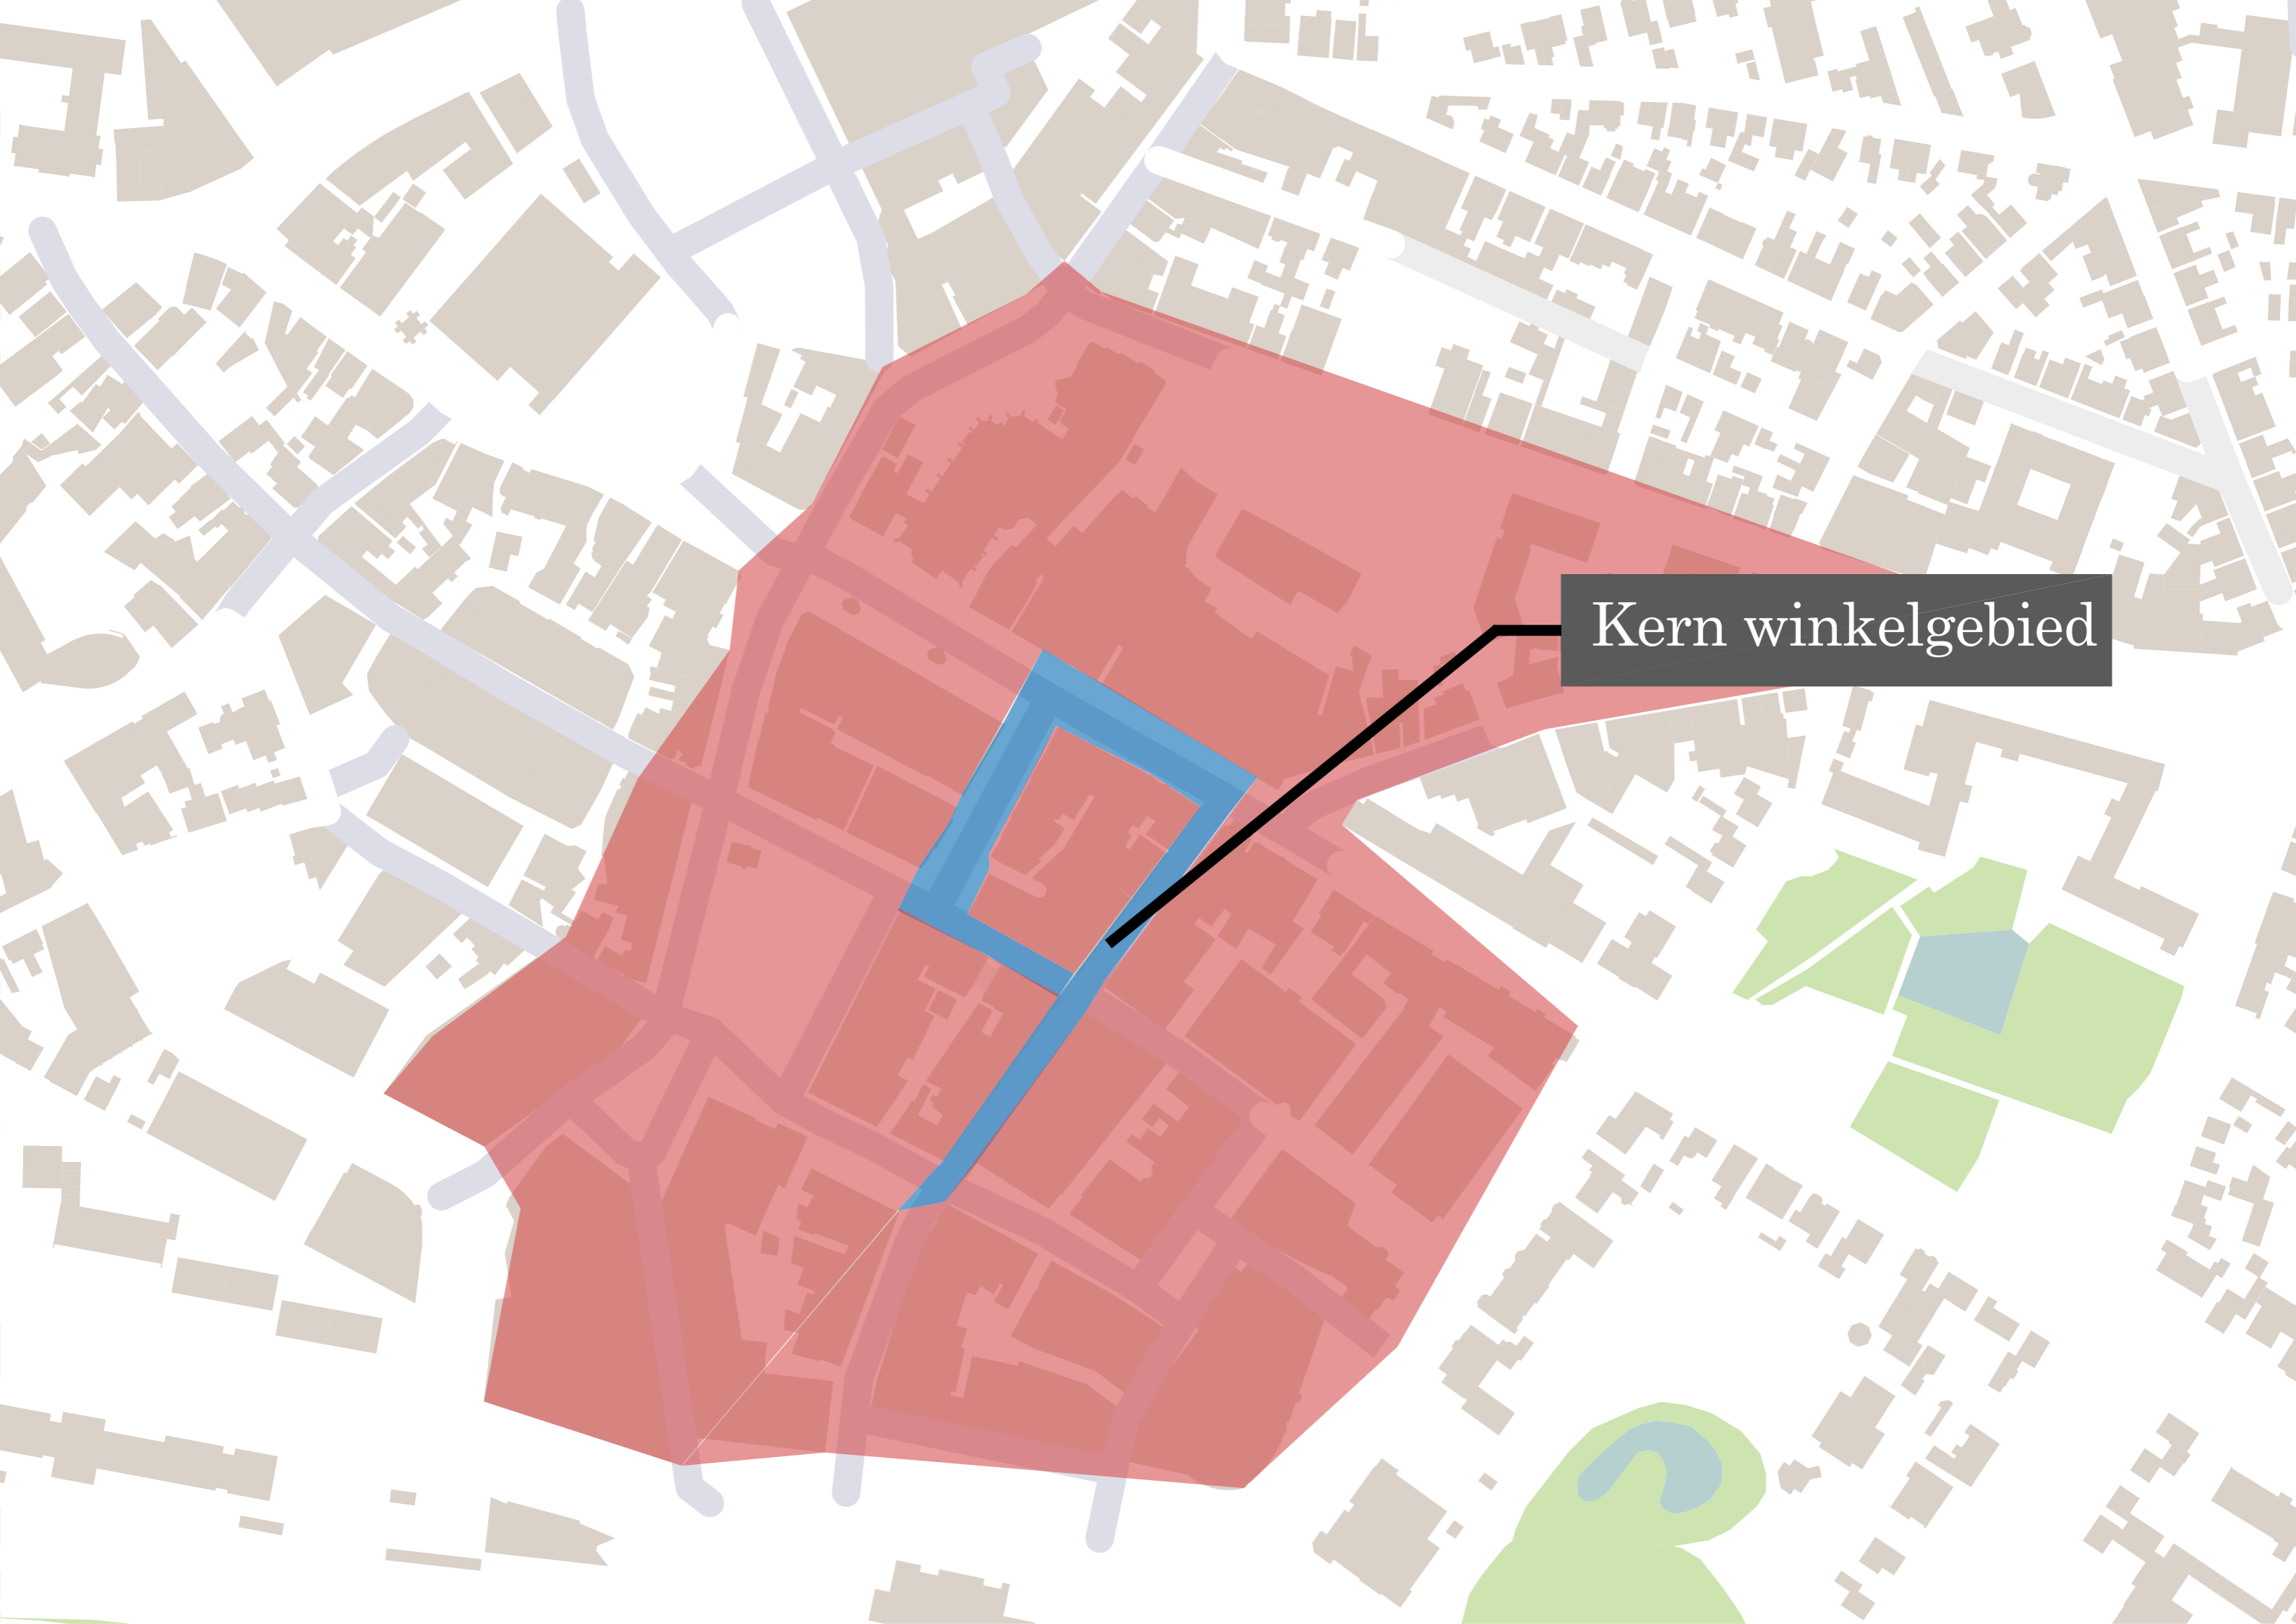

VITALE
BINNENSTEDEN
HENGELD

VOGUE
www.vogue.nl

ALAB

Handwritten graffiti on the metal wall, including stylized letters and symbols.

Handwritten graffiti on the metal wall, including stylized letters and symbols.

Winkelgebiet

0 80m 200m

Kern winkelgebied

Kern winkelgebied

Organische ruimte

Kern winkelgebied

Verbinding tussen parkeergarage en kern winkelgebied

Ruimte die op een organische manier meegroeit met de stad

Verbinding tussen de binnenstad en Prins Bernhardplantsoen

Verbinding tussen station en kern winkelgebied

Verbinding tussen het station en het Schouwbuglpein

ORGANISCHE RUIMTE

AANLOOPSTRATEN

ORGANISCHE RUIMTE

zaterdag t/m zondag van 12.00 uur
kom gratis flexwerken

Ook voor feesten & partijen - Alleen met vooraf reserveren

MOLENSTRAAT

WANNEER B
CONTACT K
WOROT

AANLOOPSRAAT

0 20 50

AANLOOPSRAAT