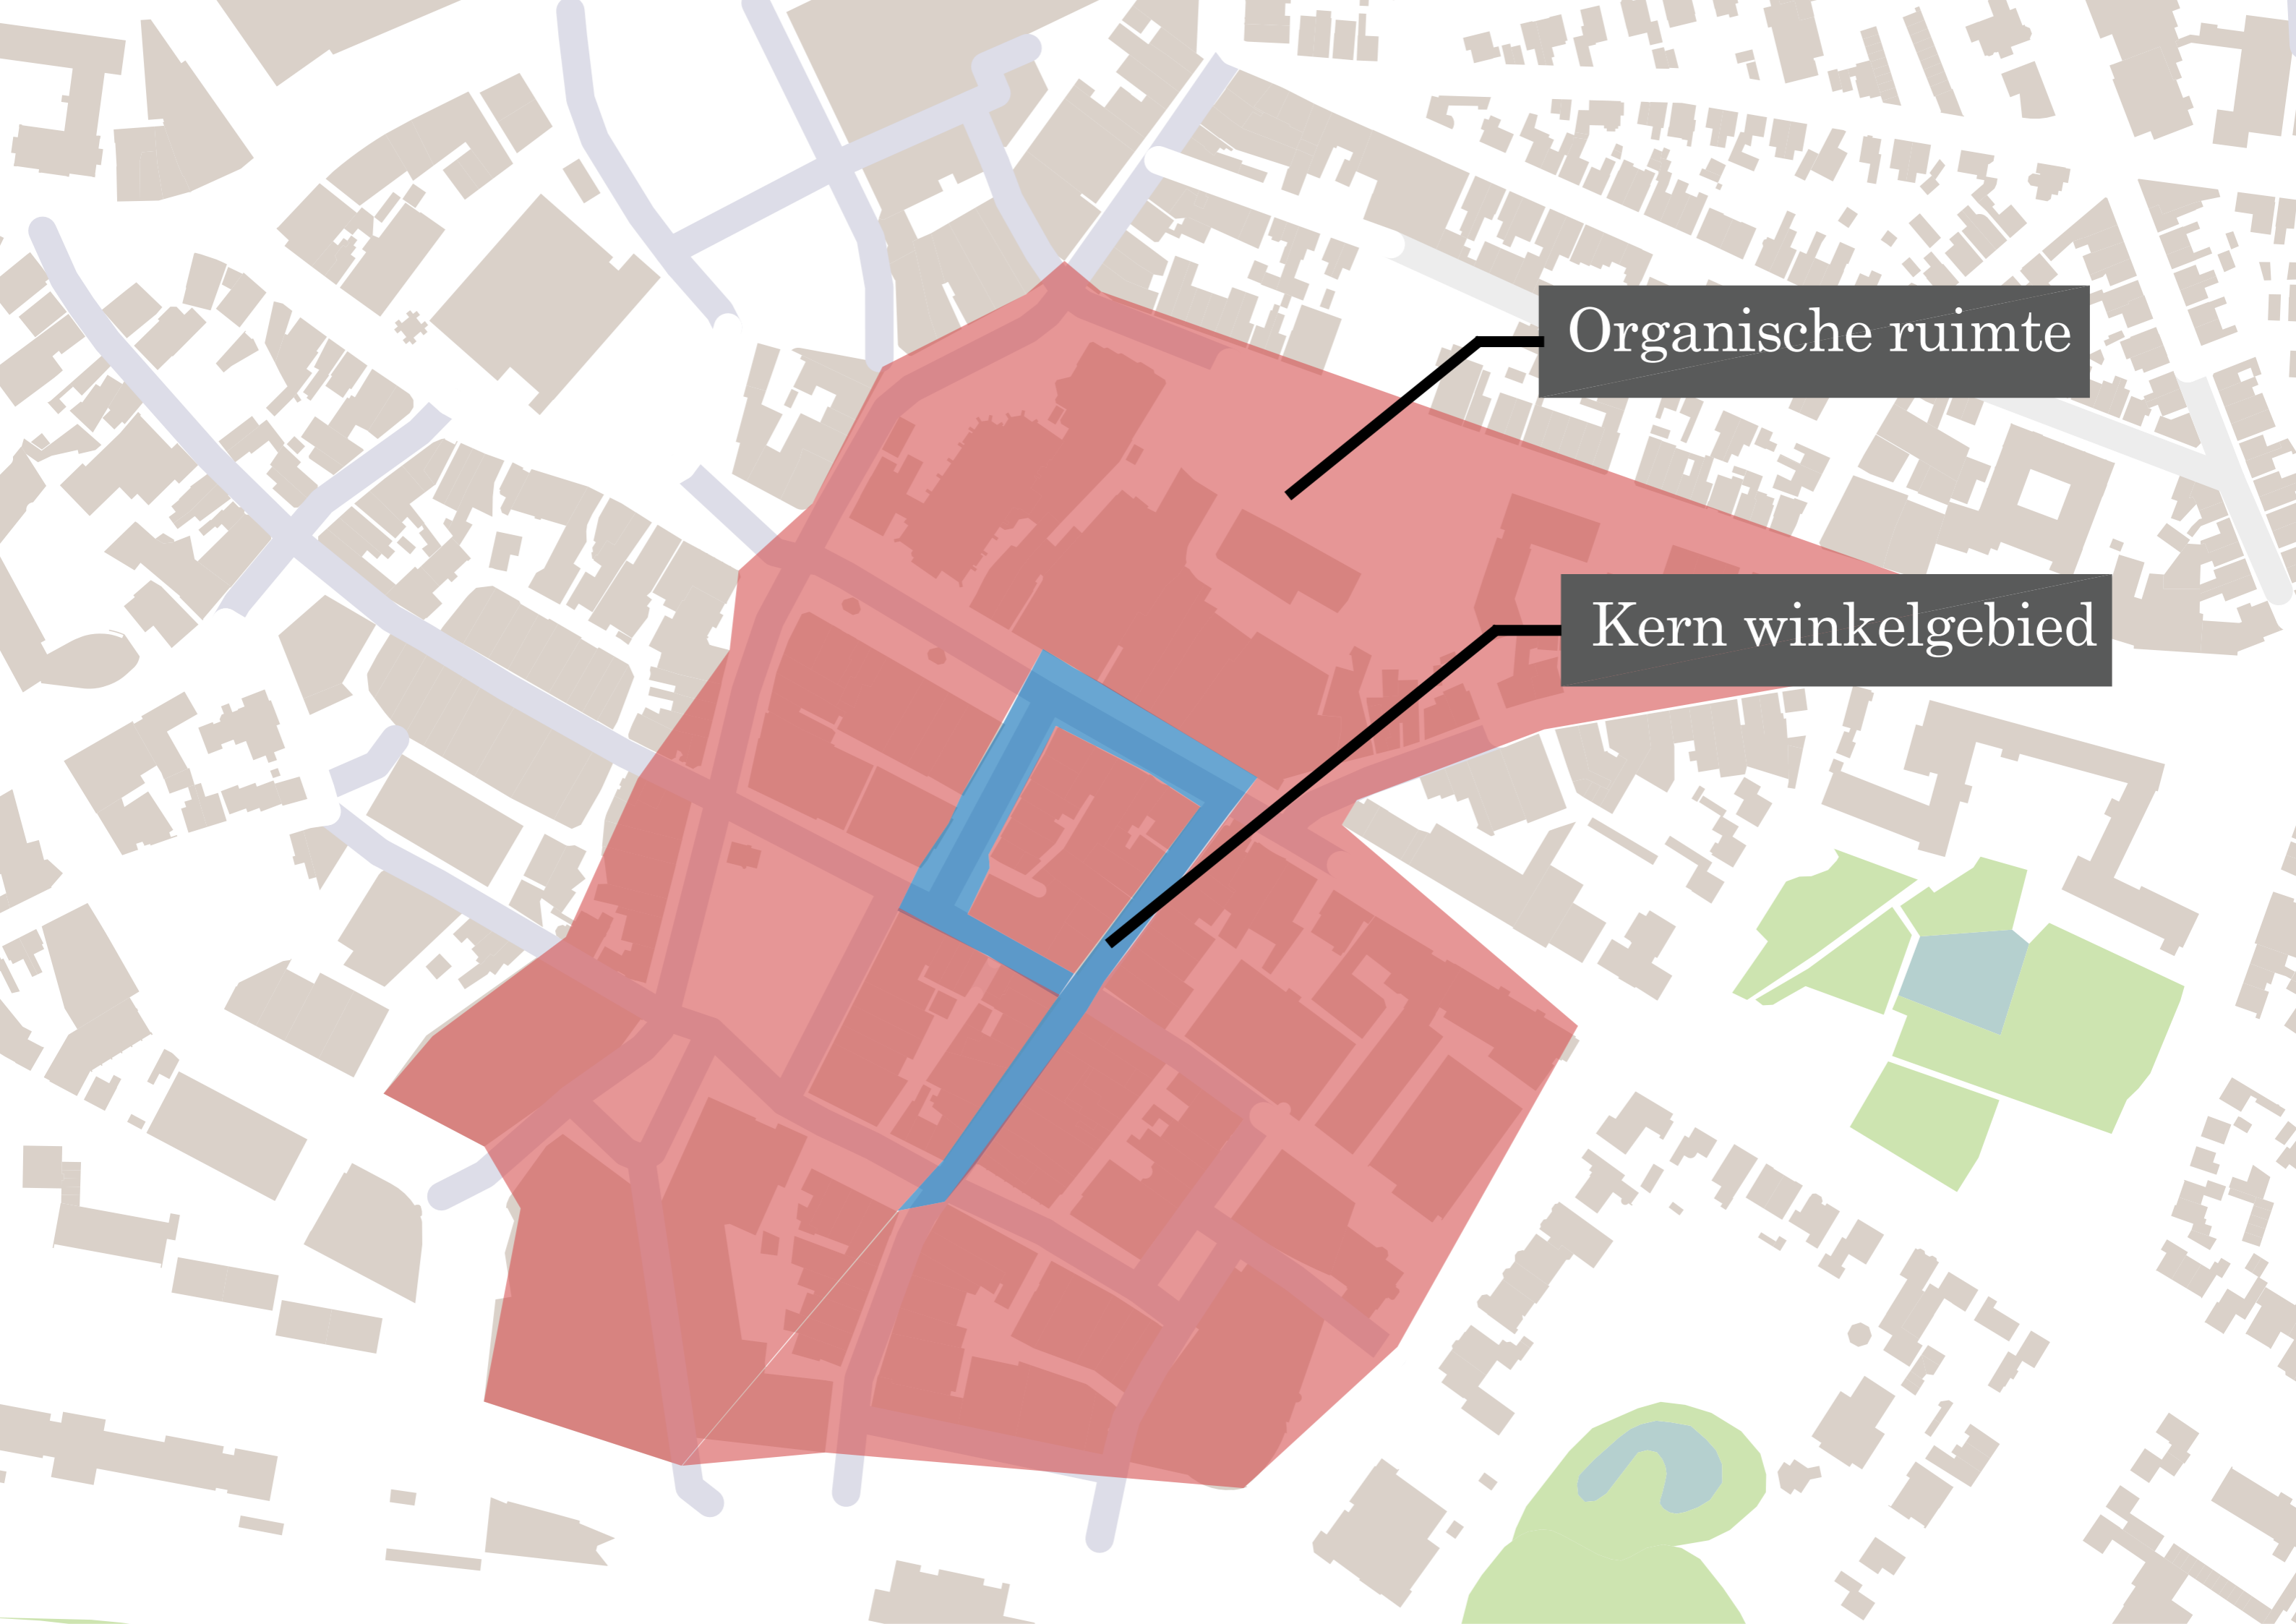

Winkelgebiet

0 80m 200m

Kern winkelgebied

Kern winkelgebied

Organische ruimte

Kern winkelgebied

Verbinding tussen parkeergarage en kern winkelgebied

Ruimte die op een organische manier meegroeit met de stad

Verbinding tussen de binnenstad en Prins Bernhardplantsoen

Verbinding tussen station en kern winkelgebied

Verbinding tussen het station en het Schouwbuglpein

ORGANISCHE RUIMTE

AANLOOPSTRATEN

ORGANISCHE RUIMTE

zaterdag t/m zondag van 12.00 uur
kom gratis flexwerken

Ook voor feesten & partijen - Alleen met vooraf reserveren

MOLENSTRAAT

WANNEER B
CONTACT K
WOROT

AANLOOPSRAAT

0 20 50

AANLOOPSRAAT